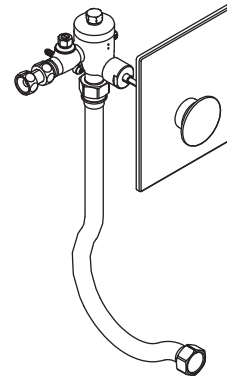

คุณลักษณะ

- ผลิตจากทองเหลือง
- ดีไซน์แบบปิดพร้อมชุดฝาครอบ
- ใช้สำหรับโถปัสสาวะชายที่มีข้อต่อขนาด 3/4 นิ้ว
- พร้อมท่ออ่อนขนาด M3/4"-FM3/4"
- ปล่อยน้ำชำระล้างได้อย่างแม่นยำด้วยกลไกการออกแบบ โดยไม่ต้องกดก้านชำระล้างไว้

มาตรฐาน

คุณสมบัติตามมาตรฐาน

- ไม่ระบุ

ข้อสังเกตสำหรับการติดตั้ง

ติดตั้งผลิตภัณฑ์โดยใช้คู่มือแนะนำการติดตั้ง

ข้อมูลผลิตภัณฑ์

ผลิตภัณฑ์:	
แรงดันน้ำ (ใช้ร่วมกับผลิตภัณฑ์ที่แนะนำ)	35-80 ปอนด์ต่อตารางนิ้ว (psi)
*ค่าประมาณสำหรับเปรียบเทียบเท่านั้น	

ฟลัชวาล์วสำหรับโถปัสสาวะชาย

K-77691X

และ K-77692X / K-77693X