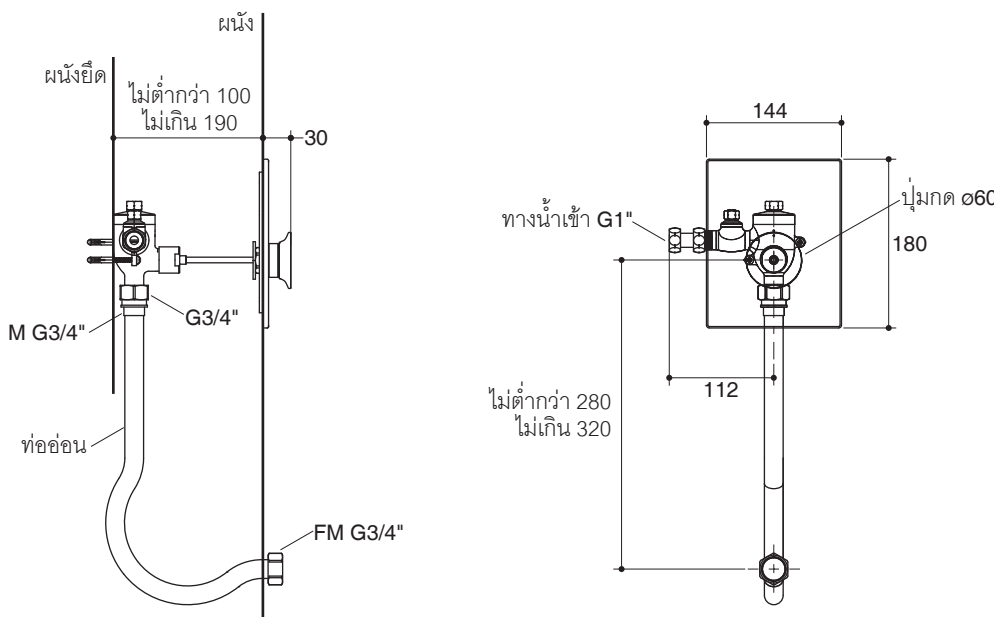

รุ่นผลิตภัณฑ์

รุ่น	ชื่อผลิตภัณฑ์	สี/วัสดุเคลือบผิว
K-77691X	ฟลัชวาล์วสำหรับโถปัสสาวะชาย รุ่นบีม (0.5 ลิตร)	G: สีโครมบัตลาย
K-77692X	ฟลัชวาล์วสำหรับโถปัสสาวะชาย รุ่นบีม (1.0 ลิตร)	G: สีโครมบัตลาย
K-77693X	ฟลัชวาล์วสำหรับโถปัสสาวะชาย รุ่นบีม (3.0 ลิตร)	G: สีโครมบัตลาย

แนะนำ		
K-4991X-ER	โถปัสสาวะชายแบบรูนน้ำเข้าด้านหลัง รุ่นบัตันแอดคิฟลัช	O: สีขาว
K-4986X-ER	โถปัสสาวะชายแบบรูนน้ำเข้าด้านหลัง รุ่นสัจวัต อีโค	O: สีขาว
K-5777X-ER	โถปัสสาวะชายแบบรูนน้ำเข้าด้านหลัง รุ่นสตรัคทูรา	O: สีขาว
K-18645X-Y	โถปัสสาวะชายแบบรูนน้ำเข้าด้านหลัง รุ่นแพททีโอ	O: สีขาว

อุปกรณ์ที่จำเป็น		
SP1369533	อะแดปเตอร์ เกลียวนอก G3/4" เกลียวนใน G1/2" (ใช้สำหรับรุ่น K-4986X, K-5777X และ K-18645X-Y)	

ขนาดระยะแสดงค่าโดยประมาณ

หน่วย: มม.