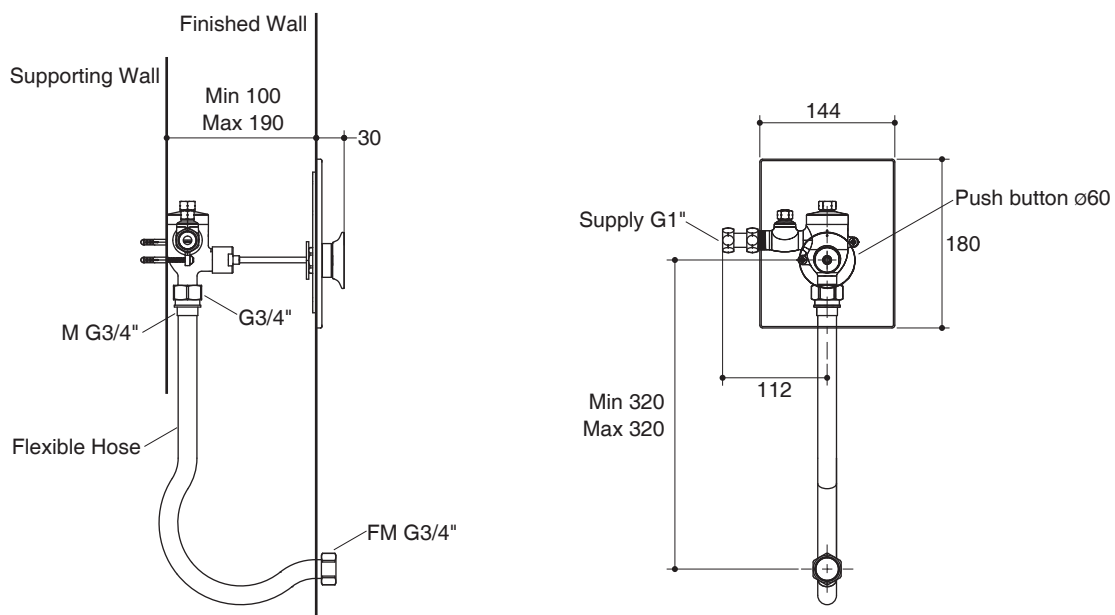

Specified Model

Model	Description	Color/Finished
K-77691X	Beam flush valve for urinal (0.5 L)	G: Brush chrome
K-77692X	Beam flush valve for urinal (1 L)	G: Brush chrome
K-77693X	Beam flush valve for urinal (3 L)	G: Brush chrome

Recommended Products		
K-4991X-ER	Bardon Accuflush® urinal, rear inlet	O: White
K-4986X-ER	Steward Eco urinal, rear inlet	O: White
K-5777X-ER	Struktura wall-hung urinal, rear inlet	O: White
K-18645X-Y	Patio Eco urinal, rear inlet	O: White

Required Accessories		
SP1369533	Adapter, male G3/4" - female G1/2" (for K-4986X, K-5777X and 18645X-Y)	

Dimensions are approximate.

Unit: mm